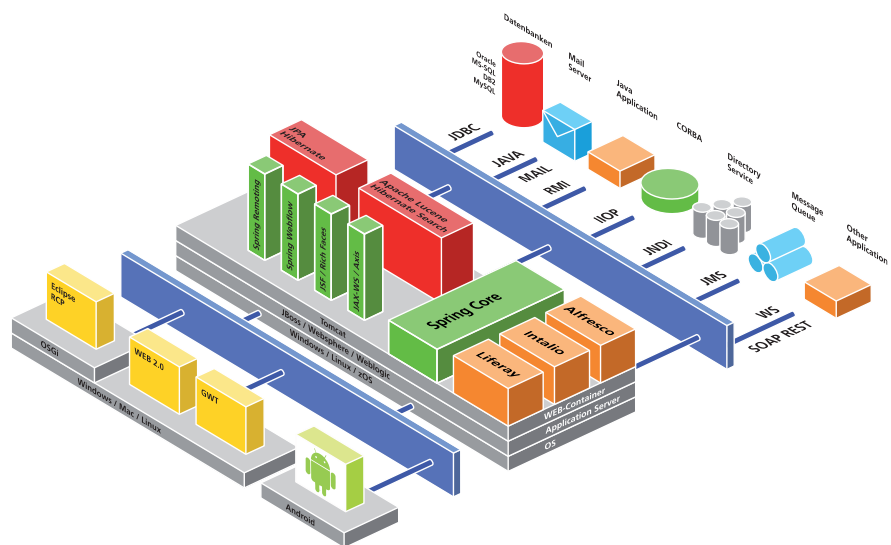

Java Entwicklung

> Java

- Plattformunabhängig
- Write Once, Run Anywhere
- Backend Systeme
- Web 2.0 Anwendungen
- Mobile Apps
- Rich Client
- Hochleistungsserver
- Hohe Runtime Performance

Unser erfahrenes Java-Team entwickelt für Sie integrierte Lösungen für ein breites Einsatzfeld. Die Java/Java EE-Applikationen basieren auf bewährten Open-Source Frameworks und Produkten. Damit erreichen wir eine hohe Kompatibilität mit Ihrer bestehenden IT-Landschaft und bleiben flexibel in der Wahl neuer Architekturen.

Abbildung: Java Technologiestack

> Offene erweiterbare Systeme

Unsere innovativen Java-Lösungen nutzen die Vorteile von Frameworks, wie beispielsweise Spring. Dies ermöglicht die Implementierung von erweiterbaren Applikationen, die aus lauffähigen, unabhängigen Komponenten bestehen. Webservices mit JAX-WS und Axis garantieren dabei offene Schnittstellen.

> Bewährte Technologien

Ihr Vorhaben setzen wir mit bewährten, weit verbreiteten Technologien um. Dabei setzen wir für spezifische Anforderungen auch auf die Innovationskraft neuester Open Source Komponenten.

Als DMS, Process Engine oder Portal setzen wir die Open Source Produkte Alfresco, Intalio und Liferay ein, welche auf den gleichen Frameworks basieren wie unsere Eigenentwicklungen.

> Erfolgreiche Java Projekte